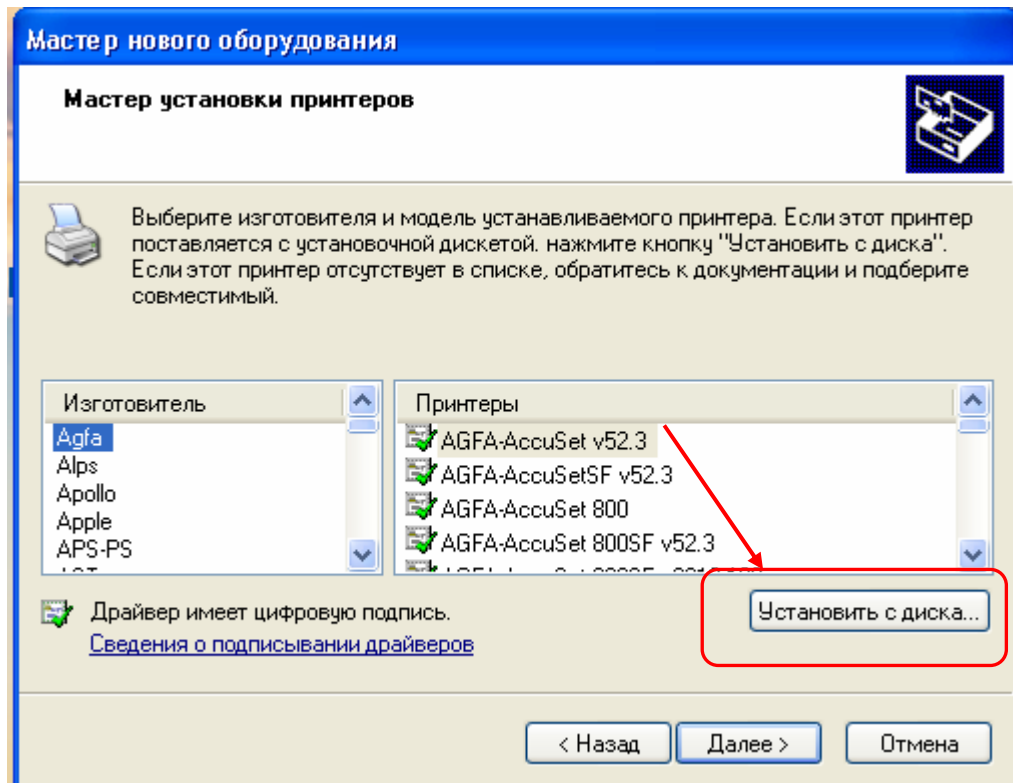

5. После нажимаем «Установить с диска»