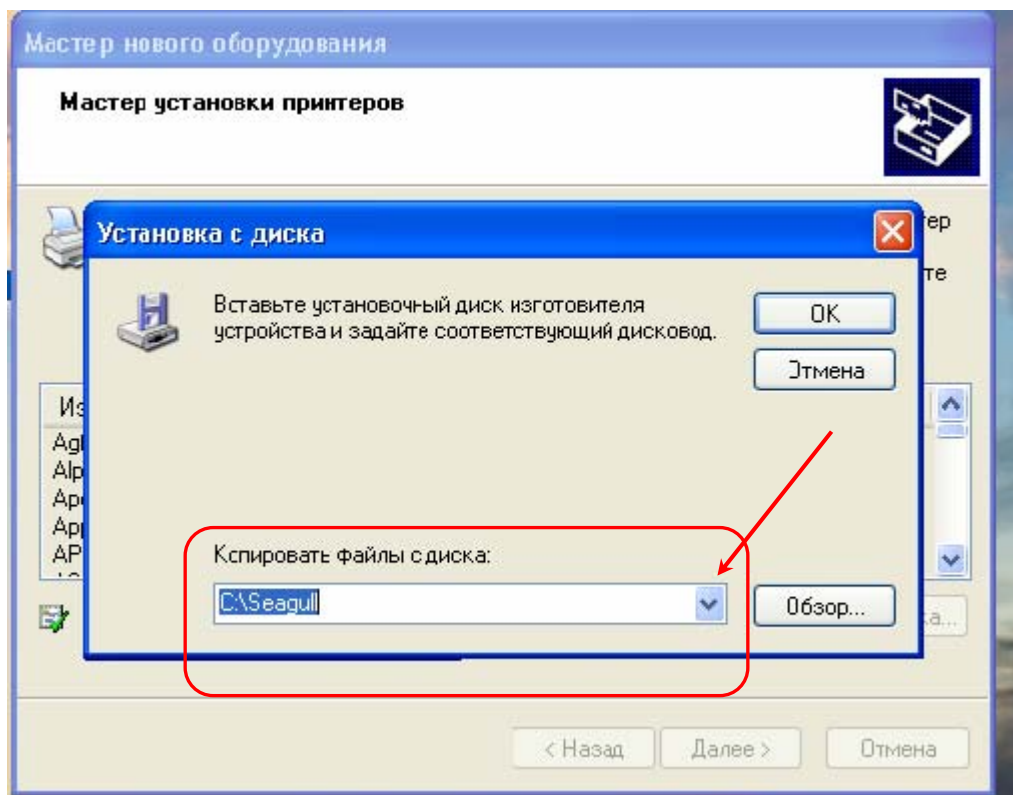

6. Нажимаем и выбираем C:\seagull