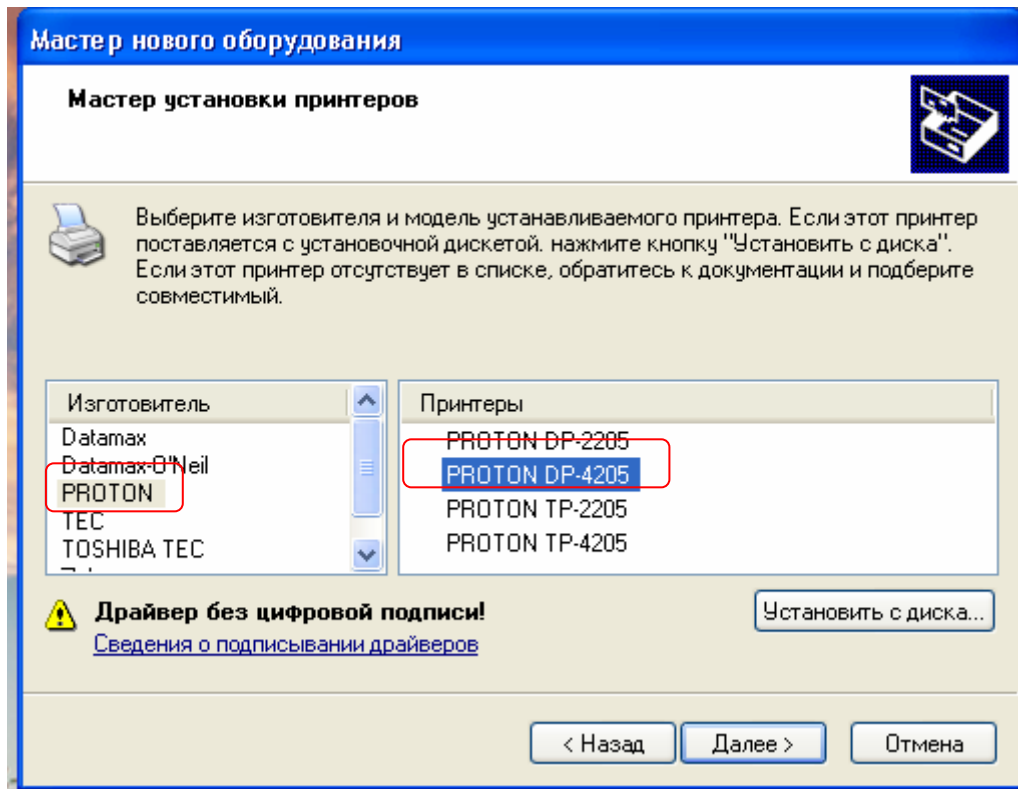

5. Далее

5. После нажимаем «Установить с диска»

6. Нажимаем и выбираем C:\seagull

7. Выбираем принтер proton и модель DP-4205

Нажимаем далее

Соглашаемся, нажатием кнопки ДА, началась установка

8. Ждем Готово, можно приступать к работе.

The screenshot shows the 'Printers and Faxes' window in Windows. The left sidebar contains sections for 'Задачи печати' (Print tasks) and 'Другие места' (Other locations). The main area displays a list of installed printers with columns for 'Имя' (Name), 'Документы' (Documents), 'Состояние' (Status), and 'Комментарий' (Comment). The printer 'PROTON DP-4205' is highlighted with a red box, showing a status of 'Готов' (Ready) and 0 documents. Other printers listed include various Datamax and TOSHIBA models, some with 'Не подключен' (Not connected) or 'Приостановлена' (Paused) status.