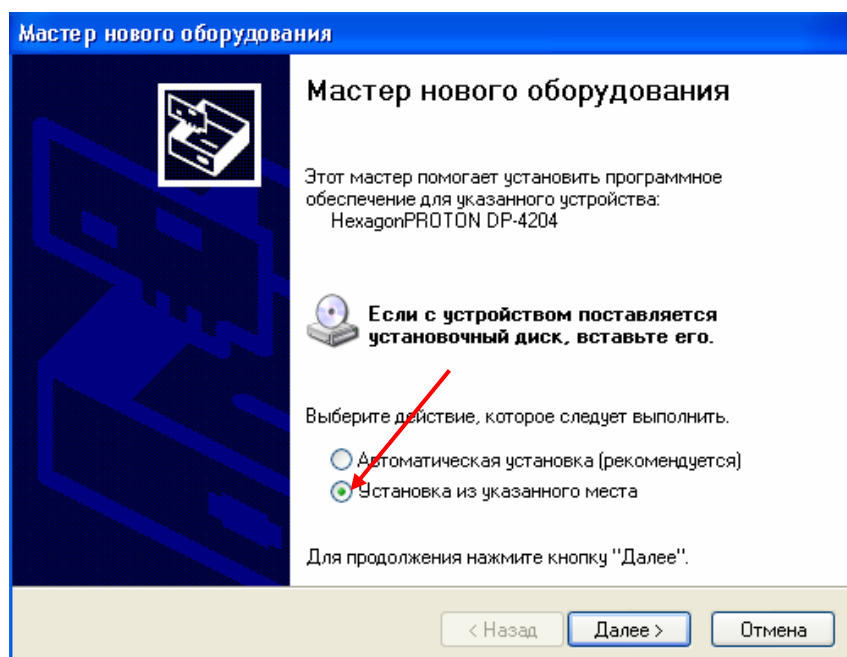

Инструкция по установке принтера Proton DP-4204

1. Устанавливаем драйвер для принтера Proton DP-4205 <http://www.geksagon.ru/support/> (следуем инструкциям мастера установки)
2. Включаем принтер
3. Подключаем принтер по usb к ПК
4. Появляется мастер нового оборудования, выбираем

5. Далее

5. После нажимаем «Установить с диска»

6. Нажимаем и выбираем C:\seagull

7. Выбираем принтер proton и модель DP-4205

Нажимаем далее

Соглашаемся, нажатием кнопки ДА, началась установка

8. Ждем Готово, можно приступать к работе.