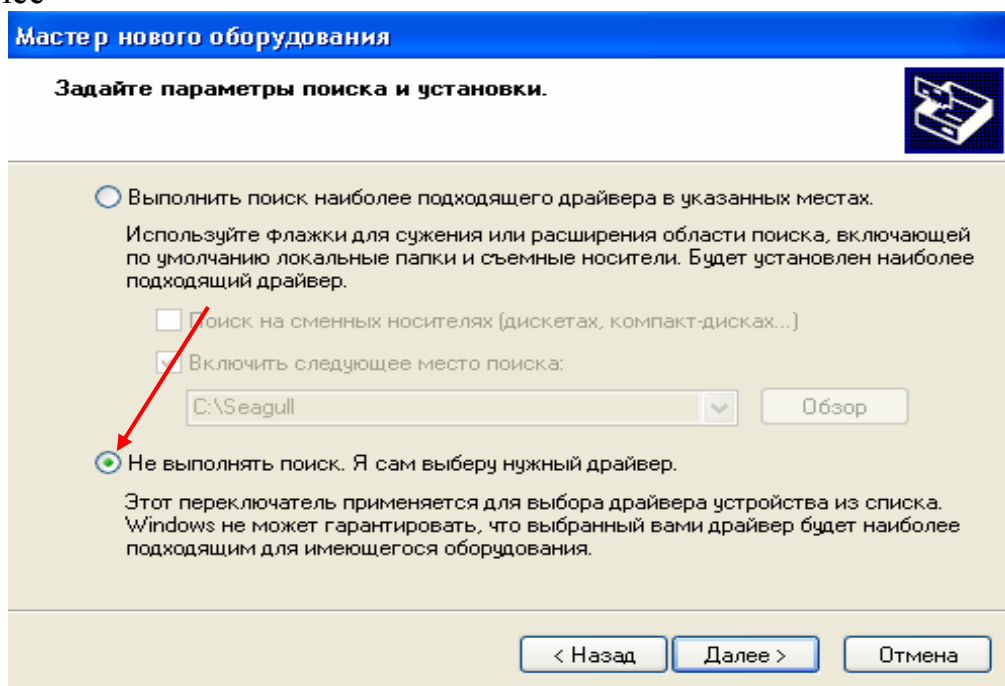

Инструкция по установке принтера Proton DP-4204

1. Устанавливаем драйвер для принтера Proton DP-4205 <http://www.geksagon.ru/support/> (следуем инструкциям мастера установки)
2. Включаем принтер
3. Подключаем принтер по usb к ПК
4. Появляется мастер нового оборудования, выбираем

5. Далее